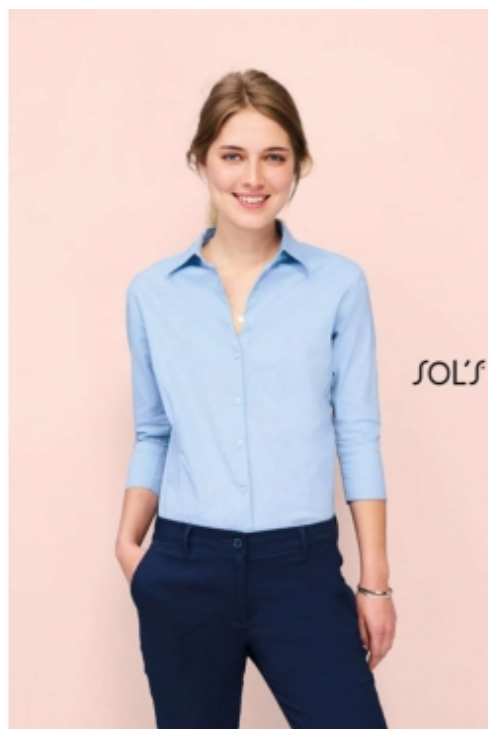

EFFECT - 3/4 SLEEVE STRETCH WOMEN'S SHIRT

Cena:

14,93 € tax excluded

Produktové kódy:

Reference: SO17010

Popis produktu:

QUALITY - POPLIN STRETCH
97% cotton - 3% elastane
STYLE - TRENDY & FEMININE
Close-fitting cut
3/4 sleeves with slit cuffs
Single-button collar
7 tone-on-tone button placket
Front and back darts
Easy care

Atribúty:

Farba: Black, bright Sky, Dark Blue, Dark Brown, White

Veľkosť: L, M, S, XL, XS, 2XL

Vlastnosti:

Materiál: Bavlna/Elastan|Popelín

Krajina pôvodu: Bangladesh

Strih: 3/4 rukávy|Vypasovaný strih

Pre koho: Ženy